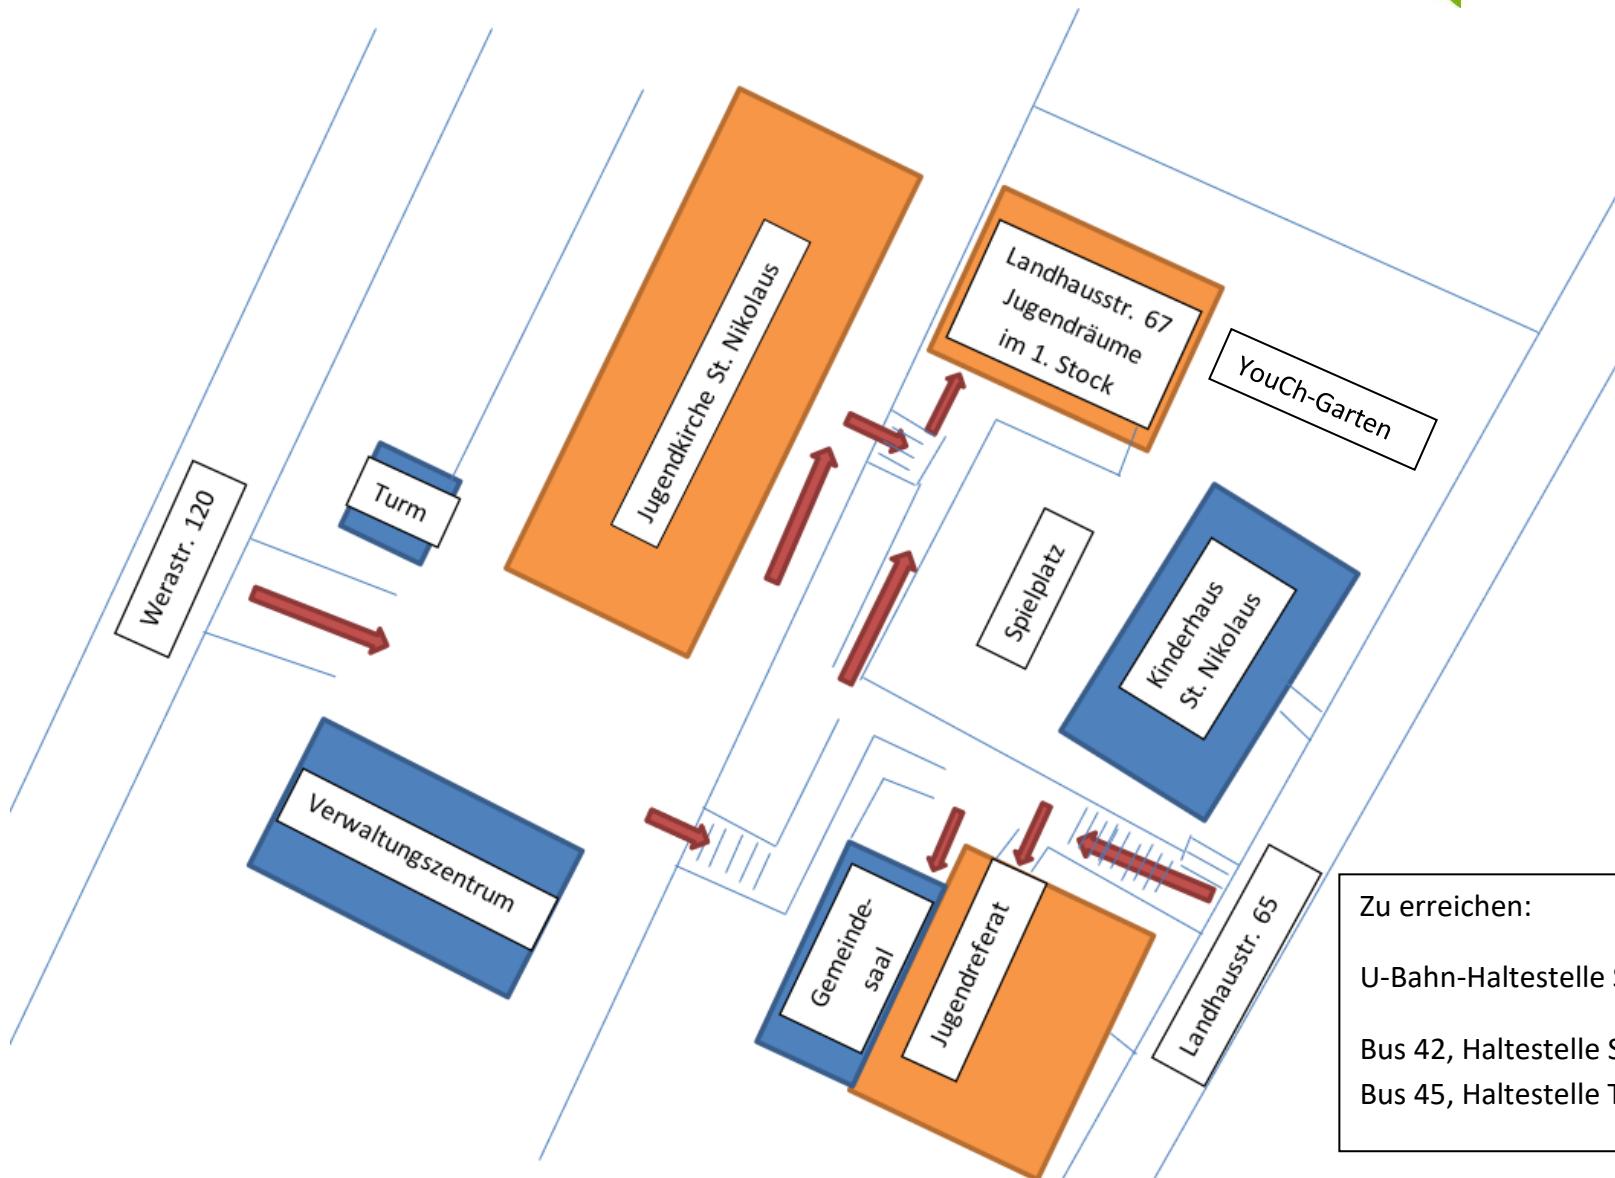

# Lageplan des jugendpastoralen Zentrums YouCh Stuttgart

Zu erreichen:  
U-Bahn-Haltestelle Stöckach; Linien U1, U14, U4, U9  
Bus 42, Haltestelle Staatsgalerie  
Bus 45, Haltestelle Tal-, Landhausstr.