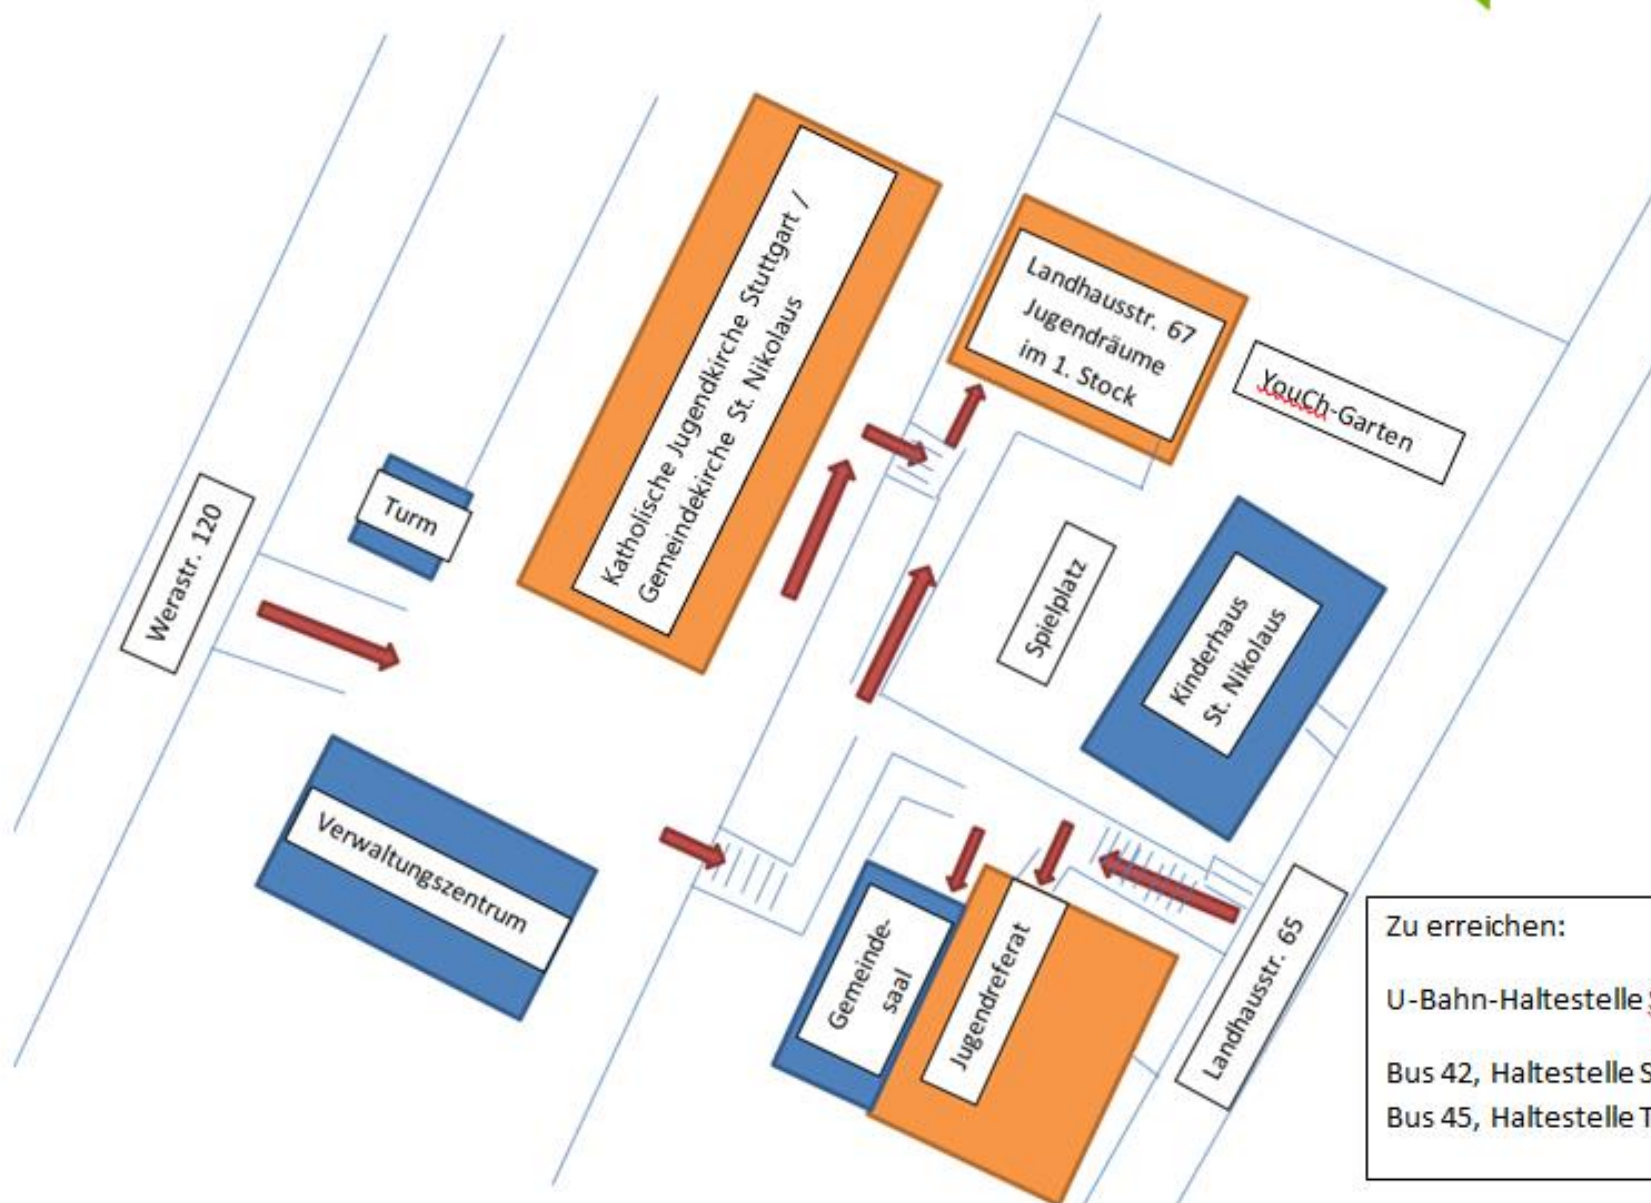

Lageplan des jugendpastoralen Zentrums YouCh Stuttgart

Zu erreichen:

U-Bahn-Haltestelle Stöckach; Linien U1, U14, U4, U9

Bus 42, Haltestelle Staatsgalerie

Bus 45, Haltestelle Tal-, Landhausstr.